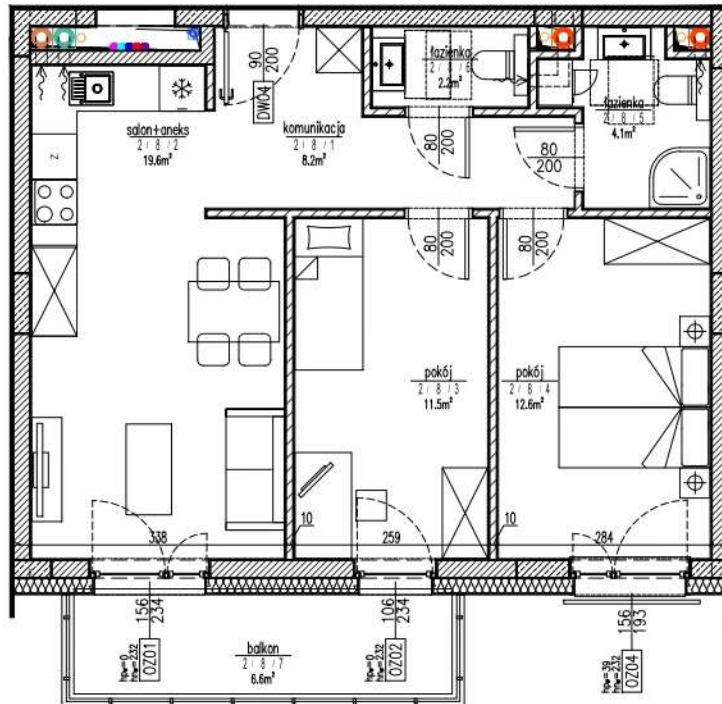

OŁAWSKA 23K

KONDYGNACJA 2

LOKAL 8

KONDYGNACJA 2

UMIEJSCOWIENIE W BUDYNKU

KONDYGNACJA: 2 LOKAL: 8

ZESTAWIENIE POWIERZCHNI LOKALU

NR.	nazwa	pow. użytkowa	pow. dodatkowa	wysokość [m]
2.8.1	komunikacja	8.2m ²	0.0m ²	3
2.8.2	salon+aneks	19.6m ²	0.0m ²	3
2.8.3	pokój	11.5m ²	0.0m ²	3
2.8.4	pokój	12.6m ²	0.0m ²	3
2.8.5	łazienka	4.1m ²	0.0m ²	3
2.8.6	łazienka	2.2m ²	0.0m ²	3
2.8.7	balkon	0.0m ²	6.6m ²	0
		58.2m ²	6.6m ²	